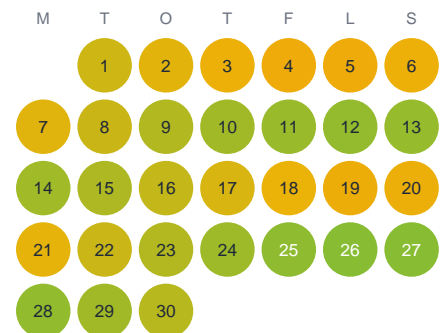

Huggtabell 2026 — Meltjärn

Meltjärn · Värmland · huggtabell.se · modell v1 (2026-06)

Januari

Februari

Mars

April

Maj

Juni

Juli

Augusti

September

Oktober

November

December