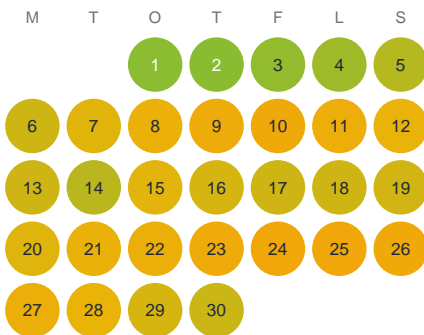

Huggtabell 2026 — Meltjärn

Meltjärn · Värmland · huggtabell.se · modell v1 (2026-06)

Januari

Februari

Mars

April

Maj

Juni

Juli

Augusti

September

Oktober

November

December