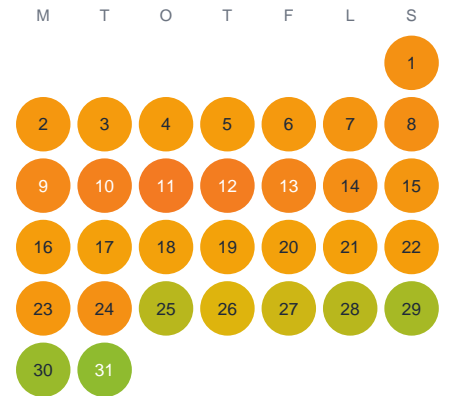

Huggtabell 2026 — Meltjärn

Meltjärn · Värmland · huggtabell.se · modell v1 (2026-06)

Januari

Februari

Mars

April

Maj

Juni

Juli

Augusti

September

Oktober

November

December