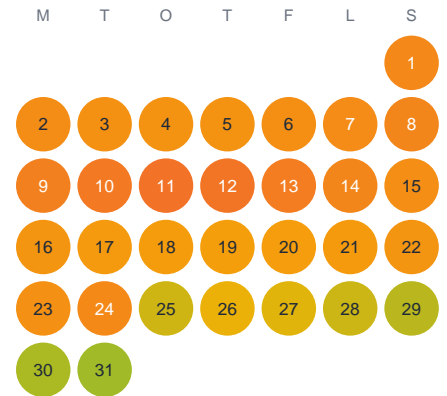

Huggtabell 2026 — Mellsjötjärnet

Mellsjötjärnet · Värmland · huggtabell.se · modell v1 (2026-06)

Januari

Februari

Mars

April

Maj

Juni

Juli

Augusti

September

Oktober

November

December