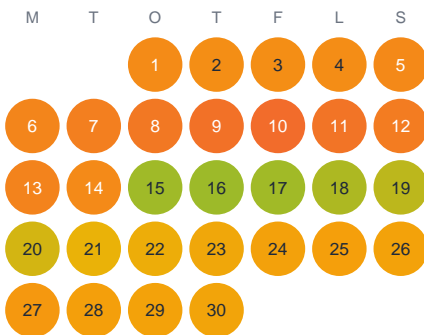

Huggtabell 2026 — Mellsjön

Mellsjön · Jämtland · huggtabell.se · modell v1 (2026-06)

Januari

Februari

Mars

April

Maj

Juni

Juli

Augusti

September

Oktober

November

December