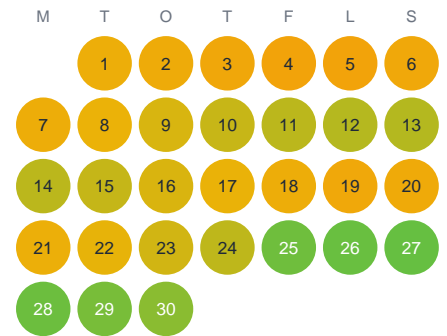

Huggtabell 2026 — Mellsjön

Mellsjön · Jämtland · huggtabell.se · modell v1 (2026-06)

Januari

Februari

Mars

April

Maj

Juni

Juli

Augusti

September

Oktober

November

December