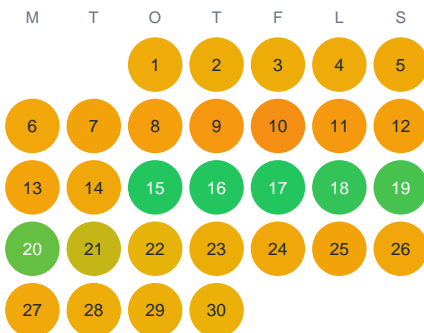

Huggtabell 2026 — Mellre Långsjön

Mellre Långsjön · Dalarna · huggtabell.se · modell v1 (2026-06)

Januari

Februari

Mars

April

Maj

Juni

Juli

Augusti

September

Oktober

November

December