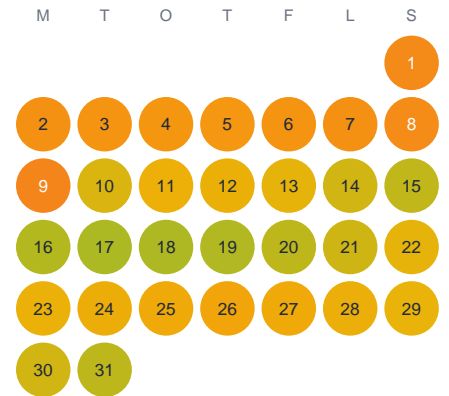

Huggtabell 2026 — Mellomsjön

Mellomsjön · Skåne · huggtabell.se · modell v1 (2026-06)

Januari

Februari

Mars

April

Maj

Juni

Juli

Augusti

September

Oktober

November

December