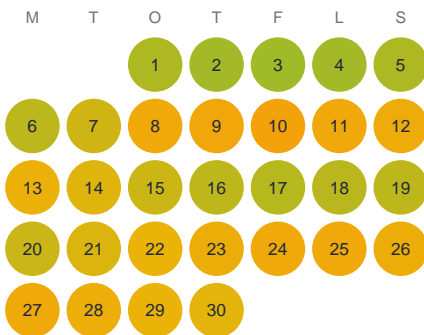

Huggtabell 2026 — Mellomsjön

Mellomsjön · Skåne · huggtabell.se · modell v1 (2026-06)

Januari

Februari

Mars

April

Maj

Juni

Juli

Augusti

September

Oktober

November

December