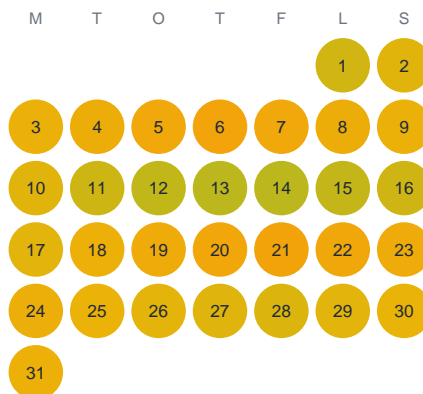

Huggtabell 2026 — Mellomsjön

Mellomsjön · Skåne · huggtabell.se · modell v1 (2026-06)

Januari

Februari

Mars

April

Maj

Juni

Juli

Augusti

September

Oktober

November

December