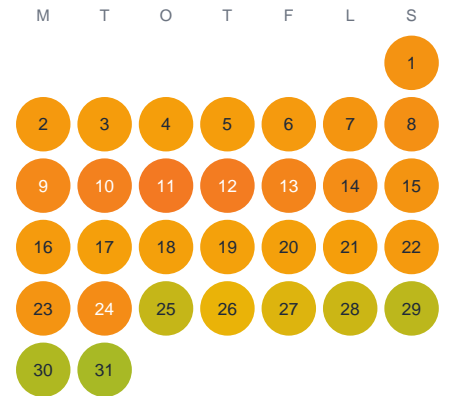

Huggtabell 2026 — Mellersta Sävjtjärnet

Mellersta Sävjtjärnet · Värmland · huggtabell.se · modell v1 (2026-06)

Januari

Februari

Mars

April

Maj

Juni

Juli

Augusti

September

Oktober

November

December