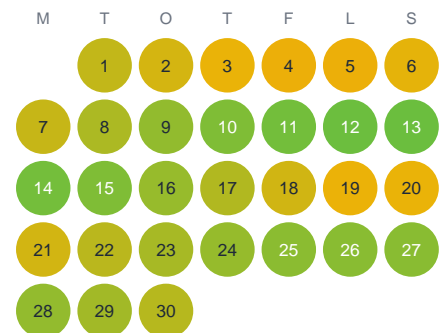

Huggtabell 2026 — Mellantjärn

Mellantjärn · Värmland · huggtabell.se · modell v1 (2026-06)

Januari

Februari

Mars

April

Maj

Juni

Juli

Augusti

September

Oktober

November

December