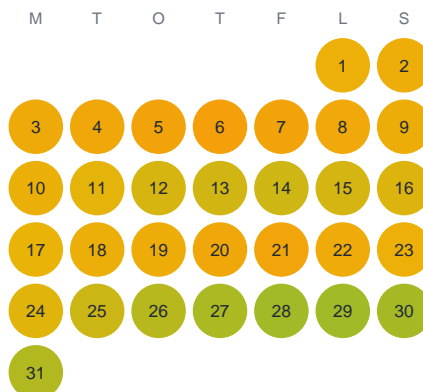

Huggtabell 2026 — Mellantjärn

Mellantjärn · Värmland · huggtabell.se · modell v1 (2026-06)

Januari

Februari

Mars

April

Maj

Juni

Juli

Augusti

September

Oktober

November

December