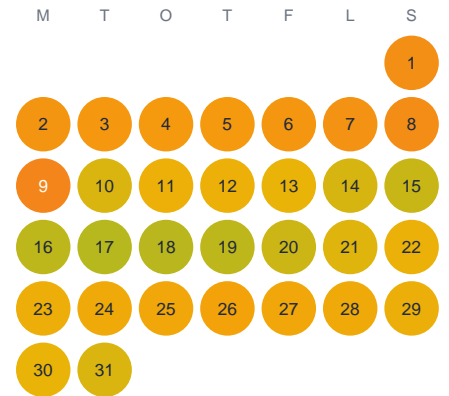

Huggtabell 2026 — Mellansjön

Mellansjön · Jönköping · huggtabell.se · modell v1 (2026-06)

Januari

Februari

Mars

April

Maj

Juni

Juli

Augusti

September

Oktober

November

December