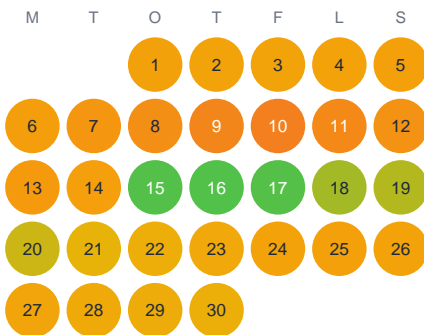

Huggtabell 2026 — Mellansjön

Mellansjön · Värmland · huggtabell.se · modell v1 (2026-06)

Januari

Februari

Mars

April

Maj

Juni

Juli

Augusti

September

Oktober

November

December