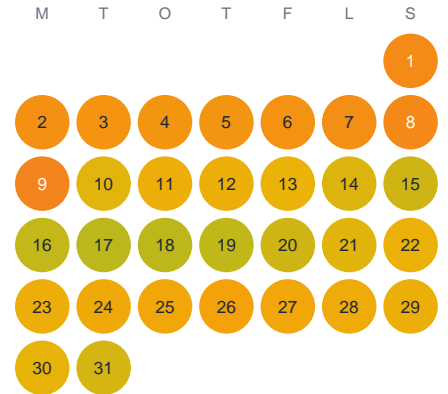

Huggtabell 2026 — Mellansjön

Mellansjön · Kronoberg · huggtabell.se · modell v1 (2026-06)

Januari

Februari

Mars

April

Maj

Juni

Juli

Augusti

September

Oktober

November

December