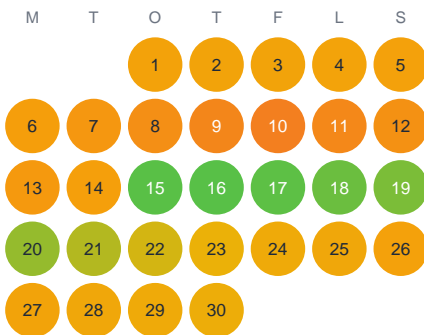

Huggtabell 2026 — Mellansjön

Mellansjön · Jämtland · huggtabell.se · modell v1 (2026-06)

Januari

Februari

Mars

April

Maj

Juni

Juli

Augusti

September

Oktober

November

December