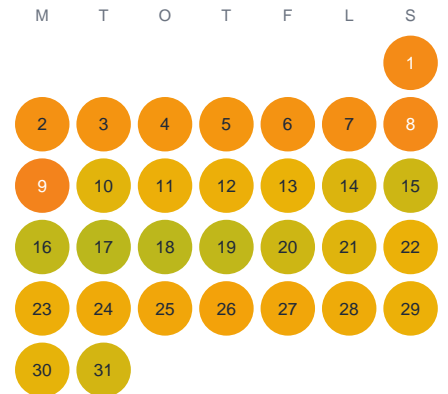

Huggtabell 2026 — Mellansjön

Mellansjön · Kalmar · huggtabell.se · modell v1 (2026-06)

Januari

Februari

Mars

April

Maj

Juni

Juli

Augusti

September

Oktober

November

December