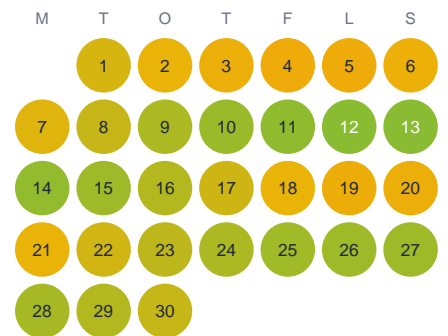

Huggtabell 2026 — Mellansjön

Mellansjön · Dalarna · huggtabell.se · modell v1 (2026-06)

Januari

Februari

Mars

April

Maj

Juni

Juli

Augusti

September

Oktober

November

December