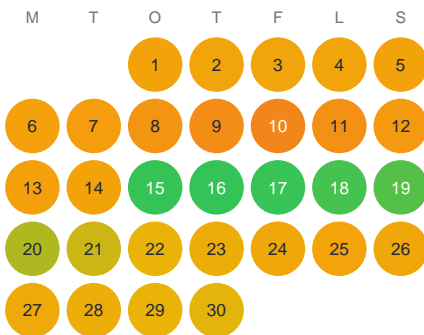

Huggtabell 2026 — Mellansjön

Mellansjön · Dalarna · huggtabell.se · modell v1 (2026-06)

Januari

Februari

Mars

April

Maj

Juni

Juli

Augusti

September

Oktober

November

December