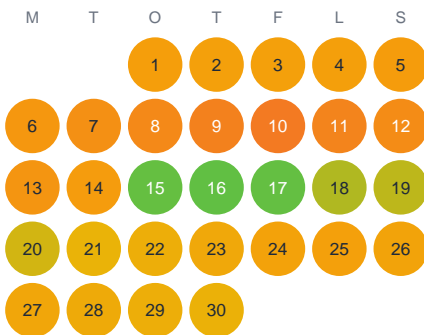

Huggtabell 2026 — Mellansjön

Mellansjön · Gävleborg · huggtabell.se · modell v1 (2026-06)

Januari

Februari

Mars

April

Maj

Juni

Juli

Augusti

September

Oktober

November

December