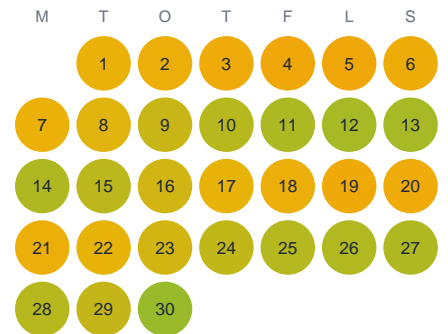

Huggtabell 2026 — Mellansjön

Mellansjön · Gävleborg · huggtabell.se · modell v1 (2026-06)

Januari

Februari

Mars

April

Maj

Juni

Juli

Augusti

September

Oktober

November

December