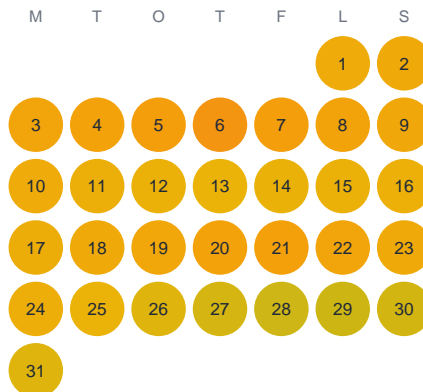

Huggtabell 2026 — Mellansjön

Mellansjön · Gävleborg · huggtabell.se · modell v1 (2026-06)

Januari

Februari

Mars

April

Maj

Juni

Juli

Augusti

September

Oktober

November

December