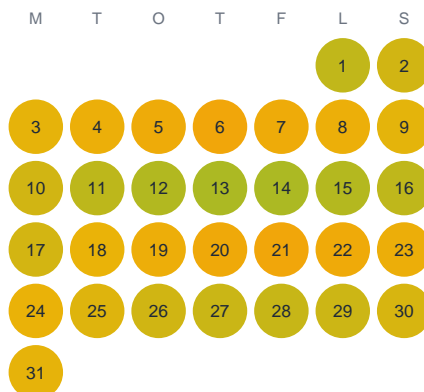

Huggtabell 2026 — Mellansjön

Mellansjön · Jönköping · huggtabell.se · modell v1 (2026-06)

Januari

Februari

Mars

April

Maj

Juni

Juli

Augusti

September

Oktober

November

December