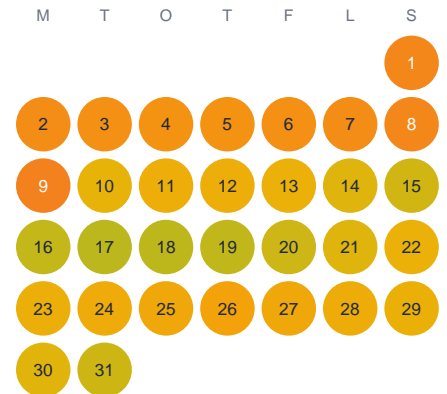

Huggtabell 2026 — Mellansjön

Mellansjön · Jönköping · huggtabell.se · modell v1 (2026-06)

Januari

Februari

Mars

April

Maj

Juni

Juli

Augusti

September

Oktober

November

December