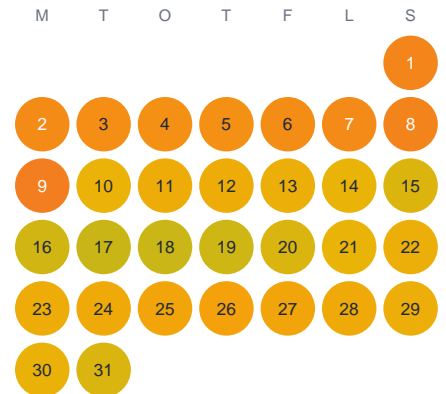

Huggtabell 2026 — Mellansjön

Mellansjön · Skåne · huggtabell.se · modell v1 (2026-06)

Januari

Februari

Mars

April

Maj

Juni

Juli

Augusti

September

Oktober

November

December