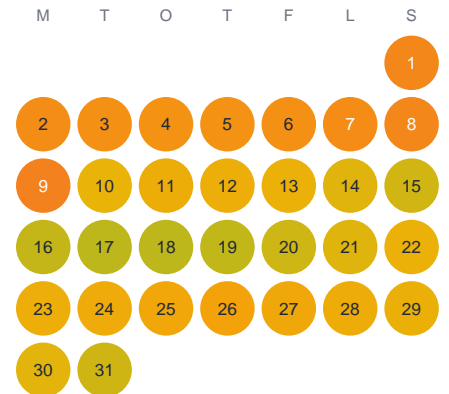

Huggtabell 2026 — Mellansjön

Mellansjön · Jönköping · huggtabell.se · modell v1 (2026-06)

Januari

Februari

Mars

April

Maj

Juni

Juli

Augusti

September

Oktober

November

December