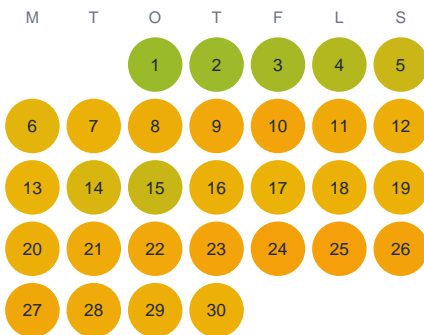

Huggtabell 2026 — Mellansjön

Mellansjön · Värmland · huggtabell.se · modell v1 (2026-06)

Januari

Februari

Mars

April

Maj

Juni

Juli

Augusti

September

Oktober

November

December