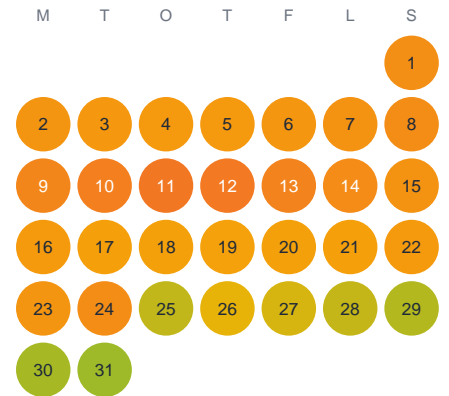

Huggtabell 2026 — Mellansjön

Mellansjön · Värmland · huggtabell.se · modell v1 (2026-06)

Januari

Februari

Mars

April

Maj

Juni

Juli

Augusti

September

Oktober

November

December