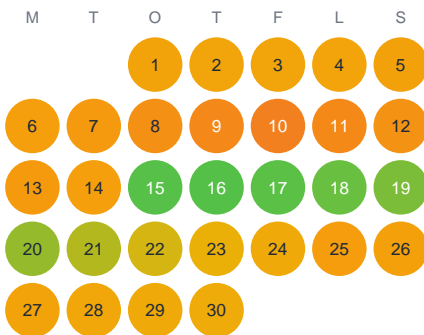

Huggtabell 2026 — Mellansjön

Mellansjön · Jämtland · huggtabell.se · modell v1 (2026-06)

Januari

Februari

Mars

April

Maj

Juni

Juli

Augusti

September

Oktober

November

December