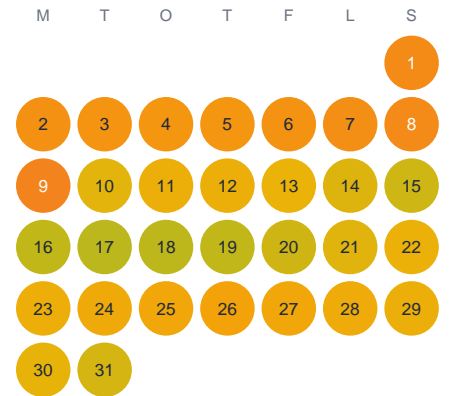

Huggtabell 2026 — Mellansjön

Mellansjön · Kronoberg · huggtabell.se · modell v1 (2026-06)

Januari

Februari

Mars

April

Maj

Juni

Juli

Augusti

September

Oktober

November

December