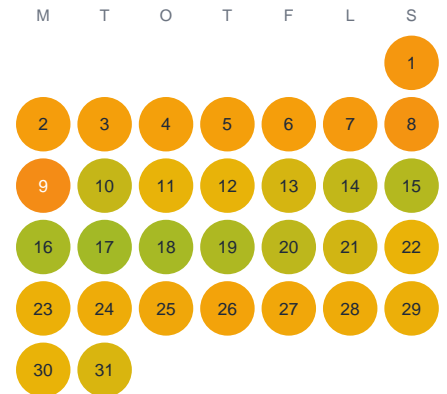

Huggtabell 2026 — Mellangölen

Mellangölen · Jönköping · huggtabell.se · modell v1 (2026-06)

Januari

Februari

Mars

April

Maj

Juni

Juli

Augusti

September

Oktober

November

December