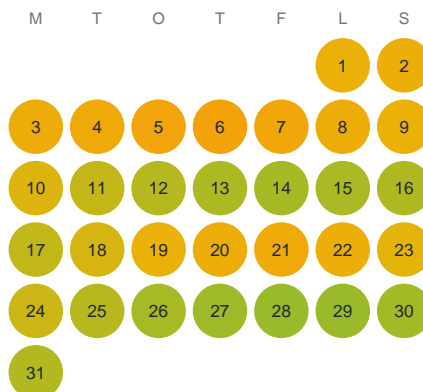

Huggtabell 2026 — Mellangölen

Mellangölen · Jönköping · huggtabell.se · modell v1 (2026-06)

Januari

Februari

Mars

April

Maj

Juni

Juli

Augusti

September

Oktober

November

December