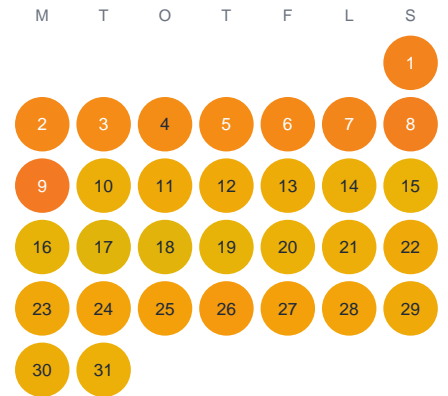

Huggtabell 2026 — Mellanfärgen

Mellanfärgen · Halland · huggtabell.se · modell v1 (2026-06)

Januari

Februari

Mars

April

Maj

Juni

Juli

Augusti

September

Oktober

November

December