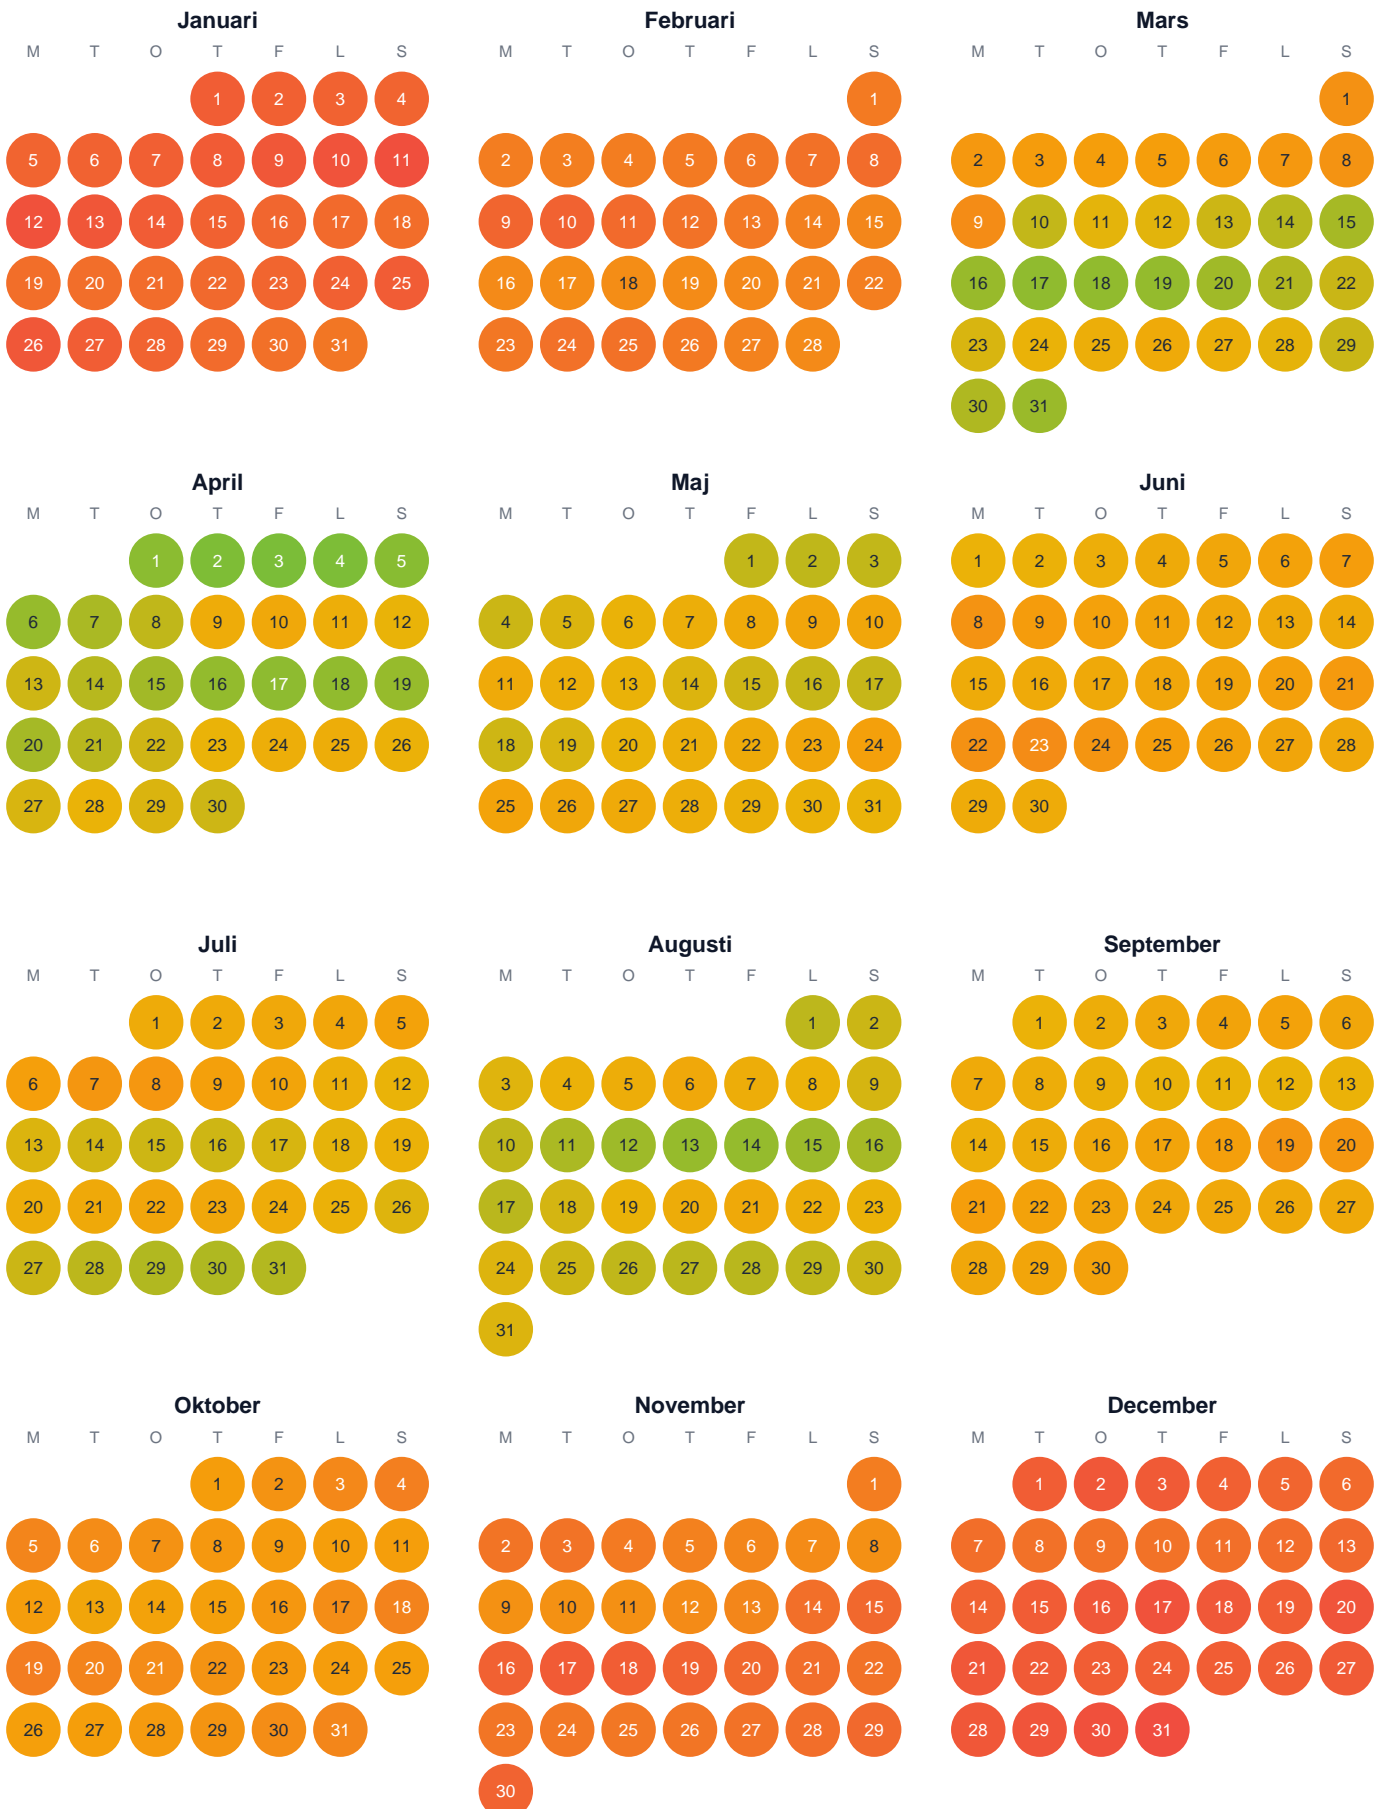

Huggtabell 2026 — Mellanbäcksdamm

Mellanbäcksdamm · Kronoberg · huggtabell.se · modell v1 (2026-06)

Trög Topp