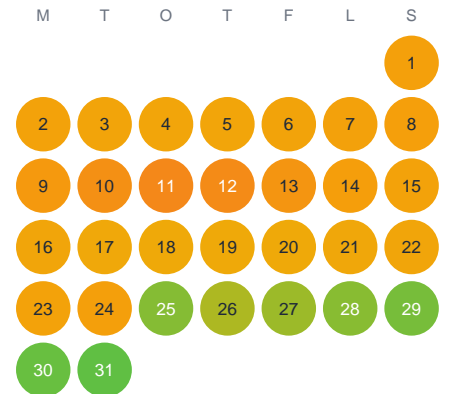

Huggtabell 2026 — Mellan Vålen

Mellan Vålen · Västmanland · huggtabell.se · modell v1 (2026-06)

Januari

Februari

Mars

April

Maj

Juni

Juli

Augusti

September

Oktober

November

December