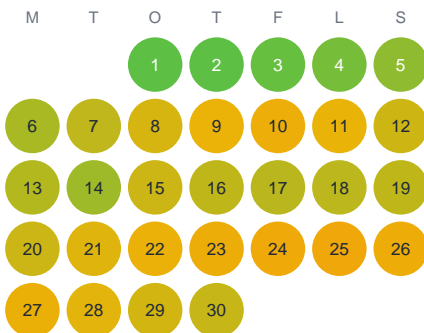

Huggtabell 2026 — Mellan Vålen

Mellan Vålen · Västmanland · huggtabell.se · modell v1 (2026-06)

Januari

Februari

Mars

April

Maj

Juni

Juli

Augusti

September

Oktober

November

December