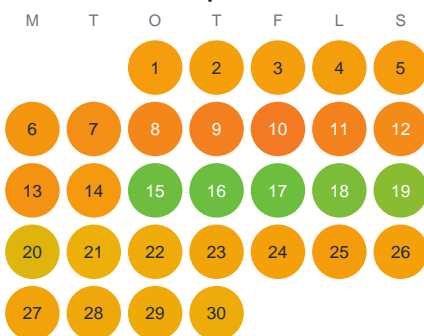

Huggtabell 2026 — Mellan-Sugnstjärn

Mellan-Sugnstjärn · Dalarna · huggtabell.se · modell v1 (2026-06)

Januari

Februari

Mars

April

Maj

Juni

Juli

Augusti

September

Oktober

November

December