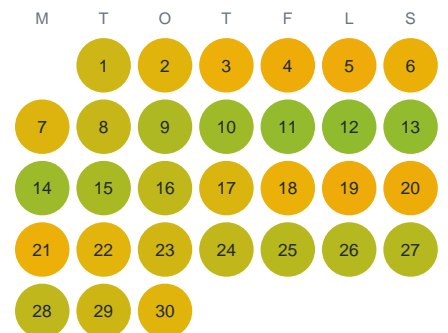

Huggtabell 2026 — Mellan-Sugnstjärn

Mellan-Sugnstjärn · Dalarna · huggtabell.se · modell v1 (2026-06)

Januari

Februari

Mars

April

Maj

Juni

Juli

Augusti

September

Oktober

November

December