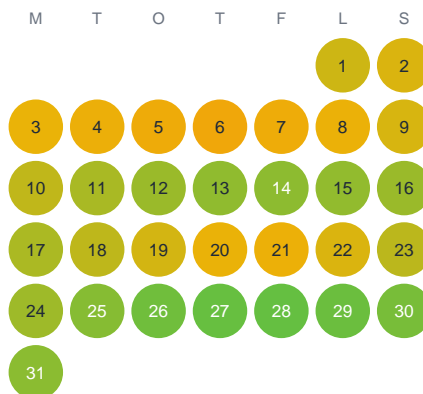

Huggtabell 2026 — Mellan Lersjön

Mellan Lersjön · Värmland · huggtabell.se · modell v1 (2026-06)

Januari

Februari

Mars

April

Maj

Juni

Juli

Augusti

September

Oktober

November

December