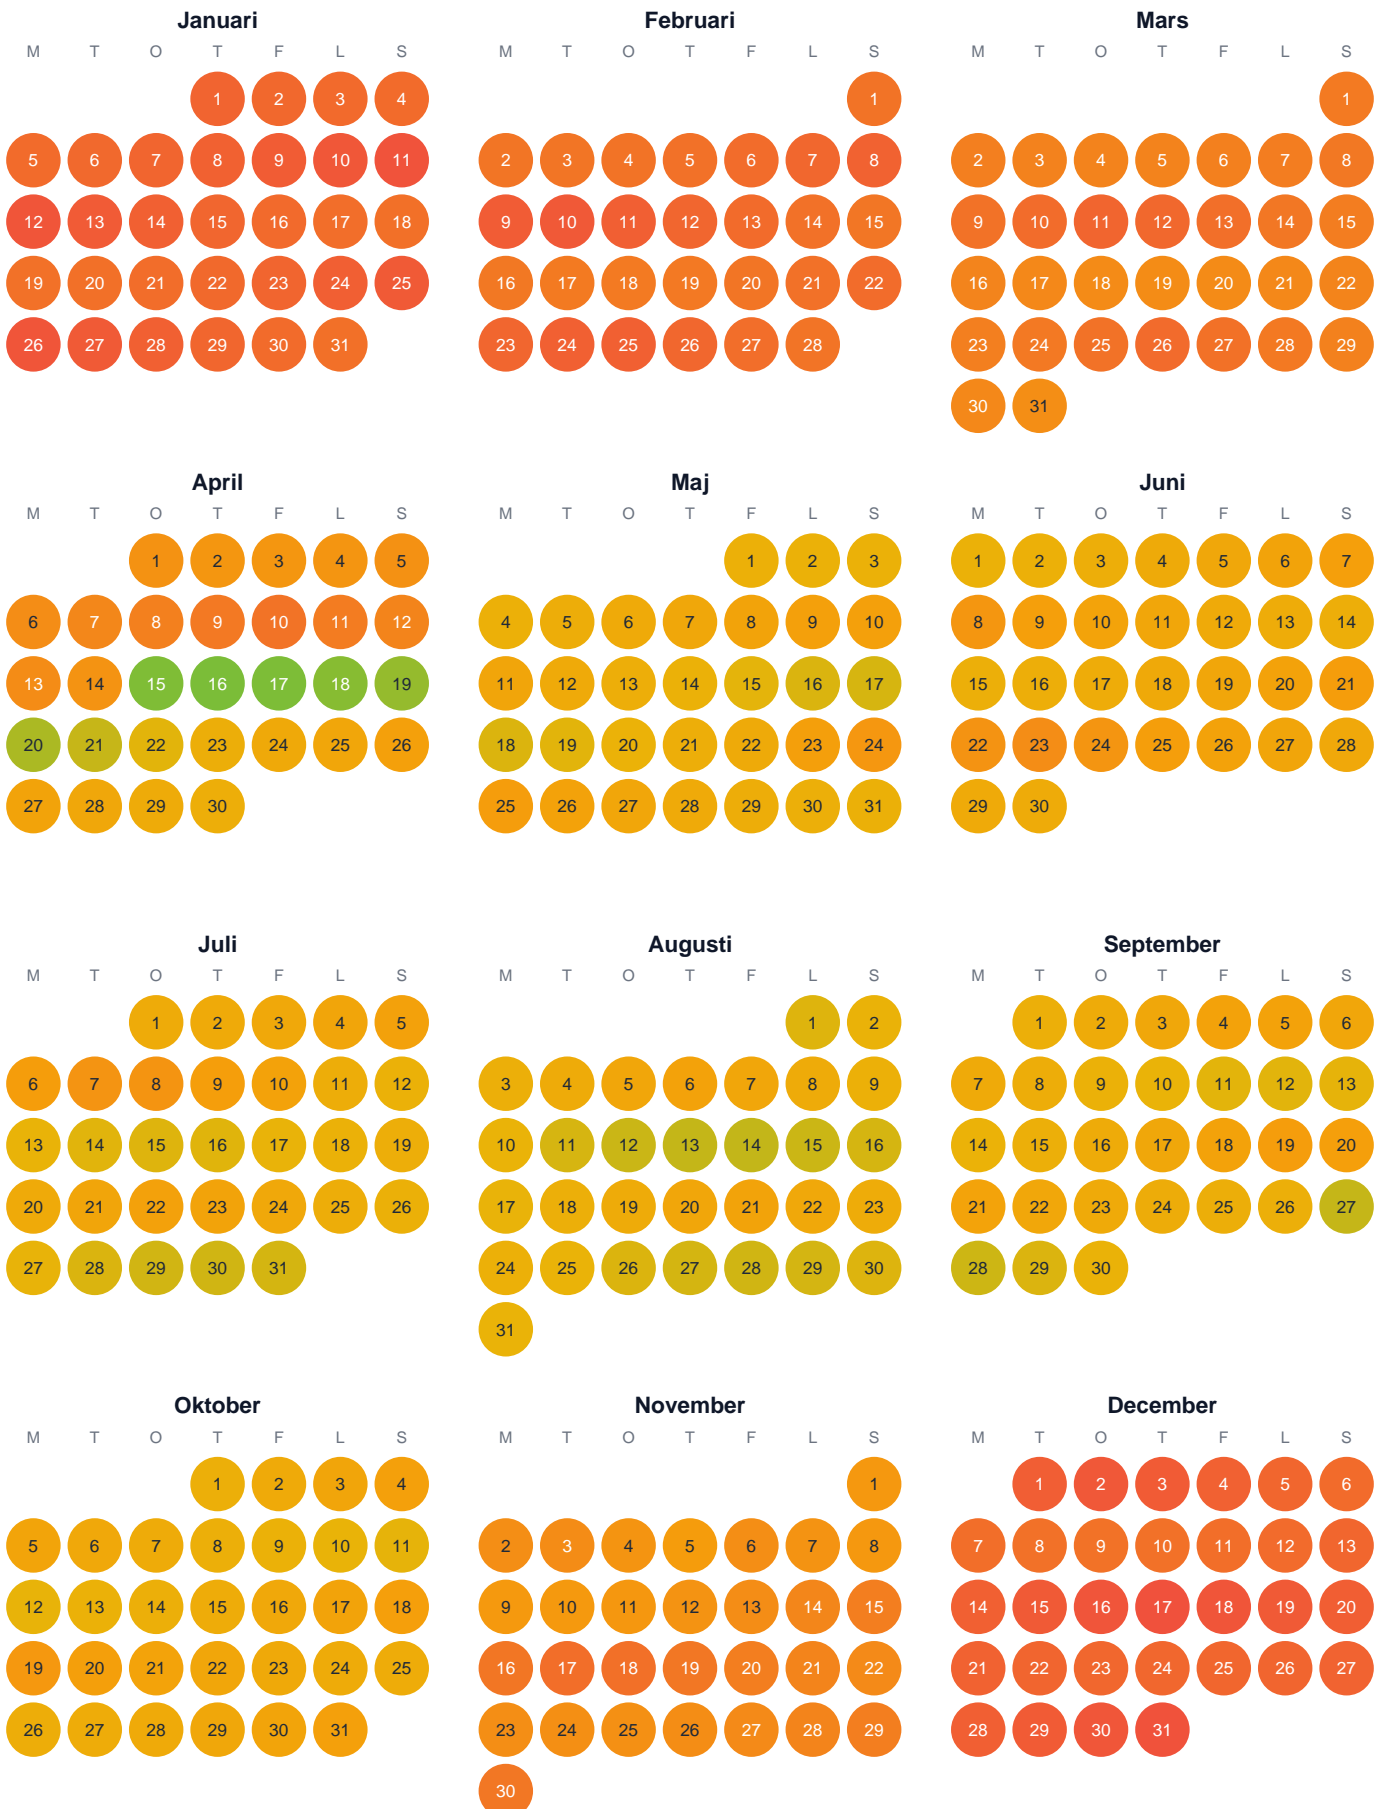

Huggtabell 2026 — Mellan-Källopptjär

Mellan-Källopptjär · Västernorrland · huggtabell.se · modell v1 (2026-06)

Trög Topp