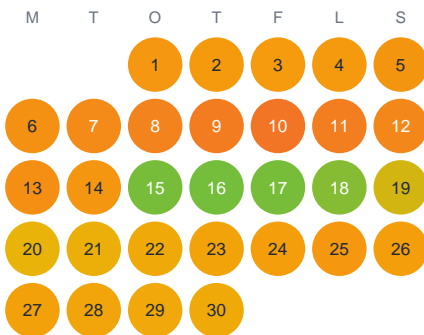

Huggtabell 2026 — Mellan-Jädern

Mellan-Jädern · Gävleborg · huggtabell.se · modell v1 (2026-06)

Januari

Februari

Mars

April

Maj

Juni

Juli

Augusti

September

Oktober

November

December