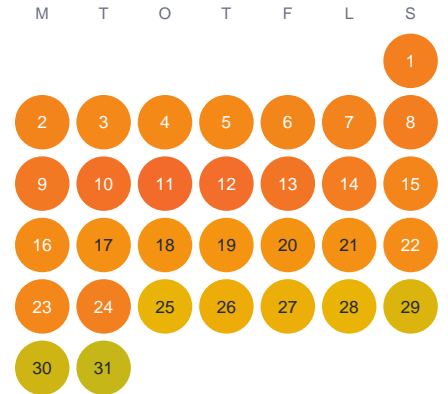

Huggtabell 2026 — Mellan-Hurr

Mellan-Hurr · Värmland · huggtabell.se · modell v1 (2026-06)

Januari

Februari

Mars

April

Maj

Juni

Juli

Augusti

September

Oktober

November

December