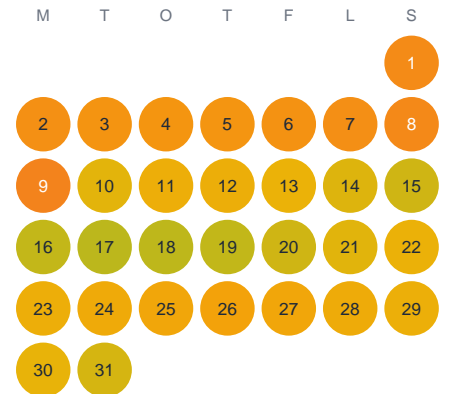

Huggtabell 2026 — Mell Myllesjön

Mell Myllesjön · Skåne · huggtabell.se · modell v1 (2026-06)

Januari

Februari

Mars

April

Maj

Juni

Juli

Augusti

September

Oktober

November

December