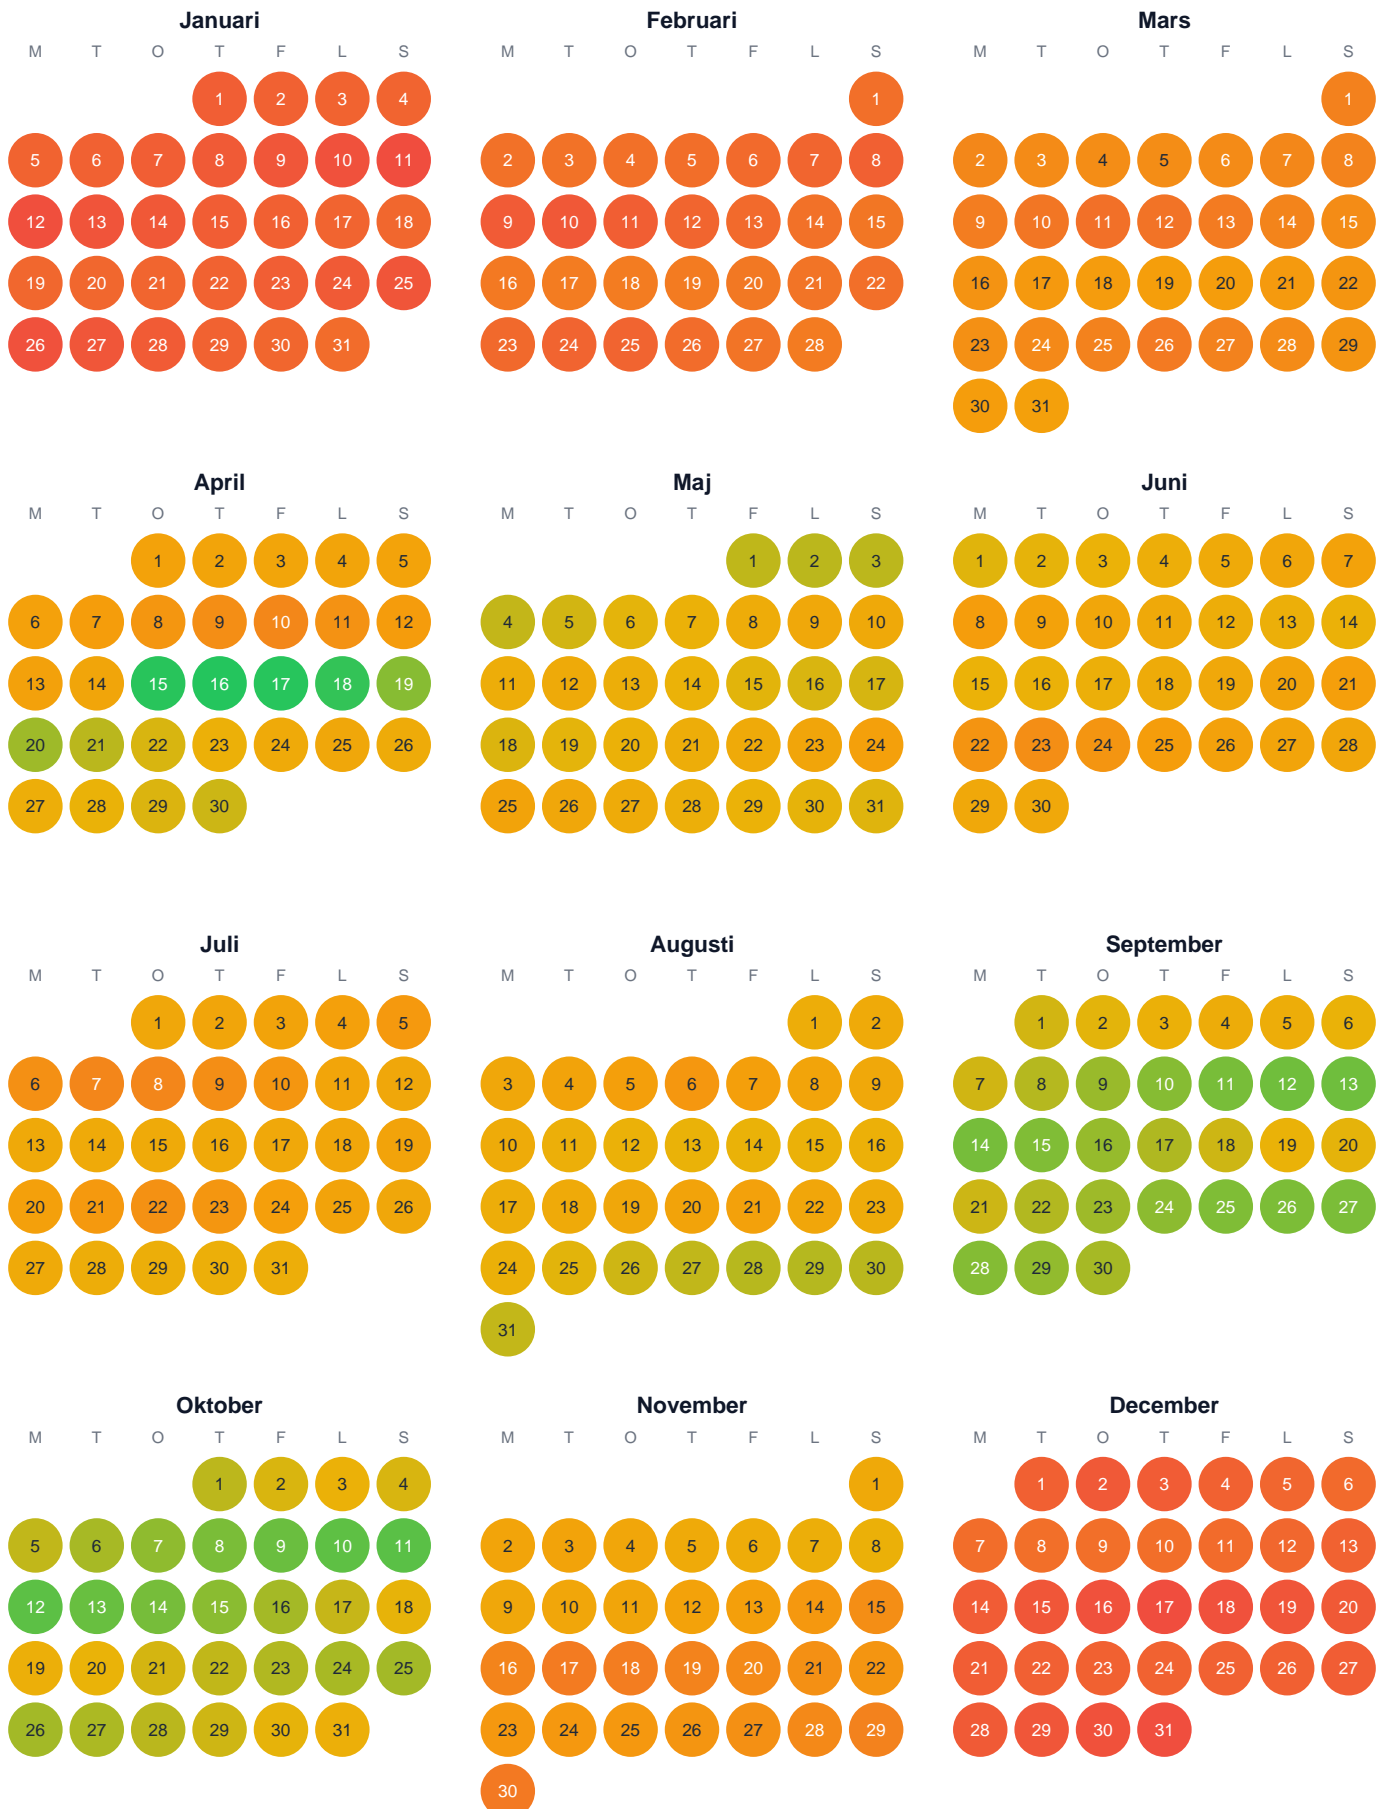

Huggtabell 2026 — Mell Gammelbergst

Mell Gammelbergst · Dalarna · huggtabell.se · modell v1 (2026-06)

Trög Topp