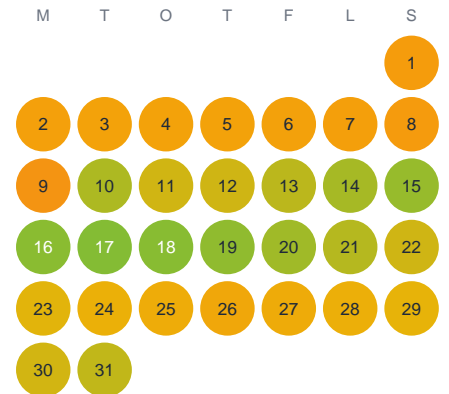

Huggtabell 2026 — Medtjärn

Medtjärn · Västra Götaland · huggtabell.se · modell v1 (2026-06)

Januari

Februari

Mars

April

Maj

Juni

Juli

Augusti

September

Oktober

November

December