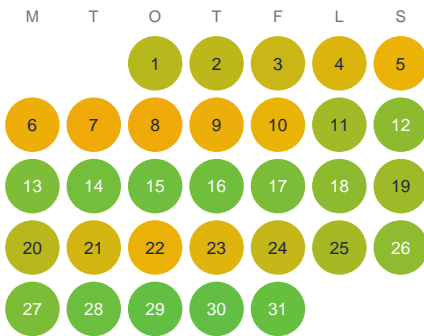

Huggtabell 2026 — Matyxsjön

Matyxsjön · Gävleborg · huggtabell.se · modell v1 (2026-06)

Januari

Februari

Mars

April

Maj

Juni

Juli

Augusti

September

Oktober

November

December