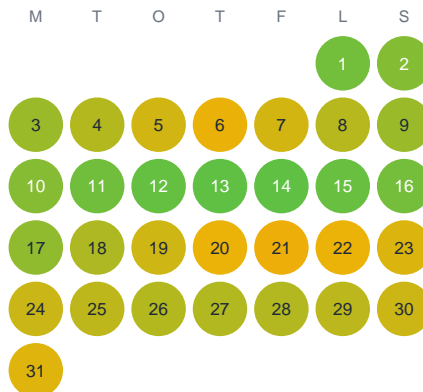

Huggtabell 2026 — Matyxsjön

Matyxsjön · Gävleborg · huggtabell.se · modell v1 (2026-06)

Januari

Februari

Mars

April

Maj

Juni

Juli

Augusti

September

Oktober

November

December