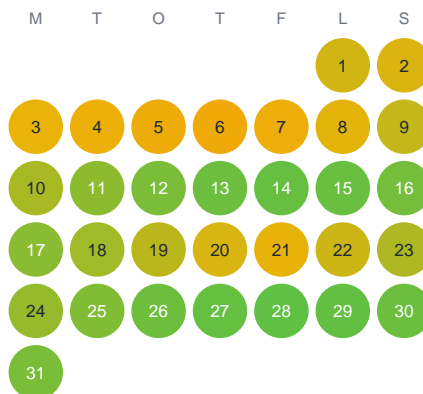

Huggtabell 2026 — Mattekjaure

Mattekjaure · Västerbotten · huggtabell.se · modell v1 (2026-06)

Januari

Februari

Mars

April

Maj

Juni

Juli

Augusti

September

Oktober

November

December