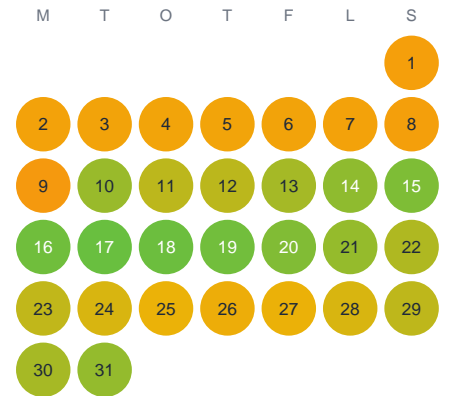

Huggtabell 2026 — Marskogsjön

Marskogsjön · Kronoberg · huggtabell.se · modell v1 (2026-06)

Januari

Februari

Mars

April

Maj

Juni

Juli

Augusti

September

Oktober

November

December