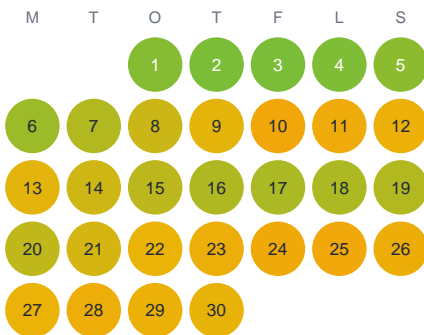

Huggtabell 2026 — Marskogsjön

Marskogsjön · Kronoberg · huggtabell.se · modell v1 (2026-06)

Januari

Februari

Mars

April

Maj

Juni

Juli

Augusti

September

Oktober

November

December