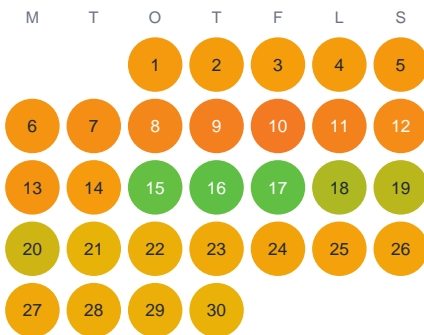

Huggtabell 2026 — Marsjörarna

Marsjörarna · Gävleborg · huggtabell.se · modell v1 (2026-06)

Januari

Februari

Mars

April

Maj

Juni

Juli

Augusti

September

Oktober

November

December