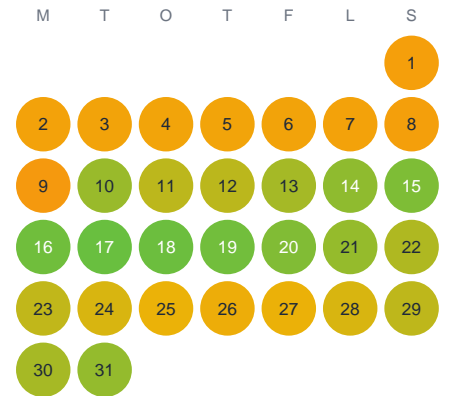

Huggtabell 2026 — Marshultasjön

Marshultasjön · Kronoberg · huggtabell.se · modell v1 (2026-06)

Januari

Februari

Mars

April

Maj

Juni

Juli

Augusti

September

Oktober

November

December