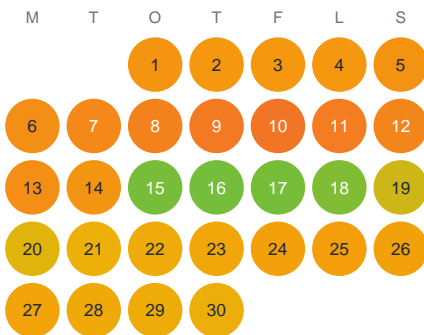

Huggtabell 2026 — Marmen

Marmen · Gävleborg · huggtabell.se · modell v1 (2026-06)

Januari

Februari

Mars

April

Maj

Juni

Juli

Augusti

September

Oktober

November

December