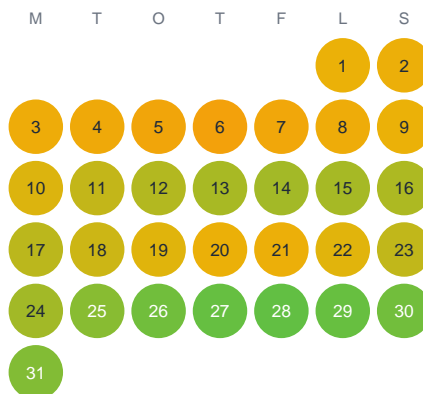

Huggtabell 2026 — Markustjärnet

Markustjärnet · Värmland · huggtabell.se · modell v1 (2026-06)

Januari

Februari

Mars

April

Maj

Juni

Juli

Augusti

September

Oktober

November

December