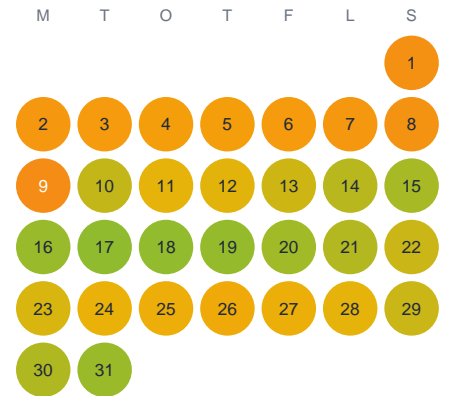

Huggtabell 2026 — Markasjön

Markasjön · Kronoberg · huggtabell.se · modell v1 (2026-06)

Januari

Februari

Mars

April

Maj

Juni

Juli

Augusti

September

Oktober

November

December