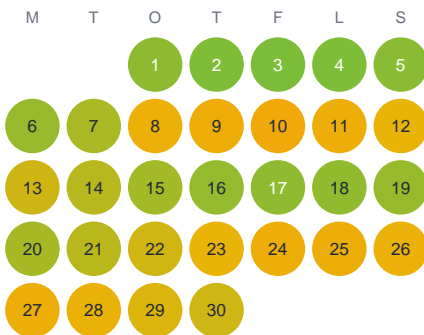

Huggtabell 2026 — Markasjön

Markasjön · Kronoberg · huggtabell.se · modell v1 (2026-06)

Januari

Februari

Mars

April

Maj

Juni

Juli

Augusti

September

Oktober

November

December