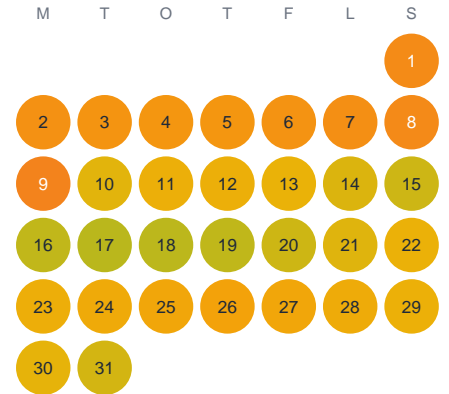

Huggtabell 2026 — Margöl

Margöl · Kalmar · huggtabell.se · modell v1 (2026-06)

Januari

Februari

Mars

April

Maj

Juni

Juli

Augusti

September

Oktober

November

December