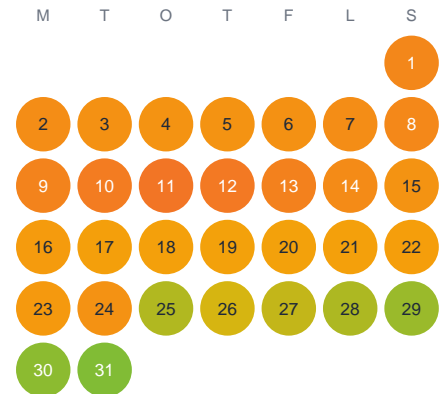

Huggtabell 2026 — Malmsjön

Malmsjön · Stockholm · huggtabell.se · modell v1 (2026-06)

Januari

Februari

Mars

April

Maj

Juni

Juli

Augusti

September

Oktober

November

December