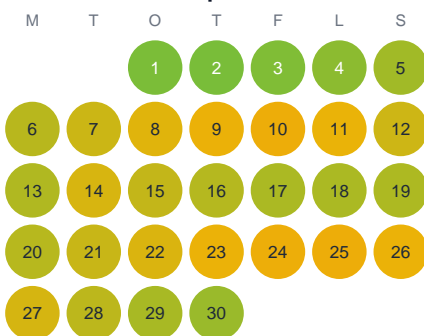

Huggtabell 2026 — Malmsjön

Malmsjön · Stockholm · huggtabell.se · modell v1 (2026-06)

Januari

Februari

Mars

April

Maj

Juni

Juli

Augusti

September

Oktober

November

December