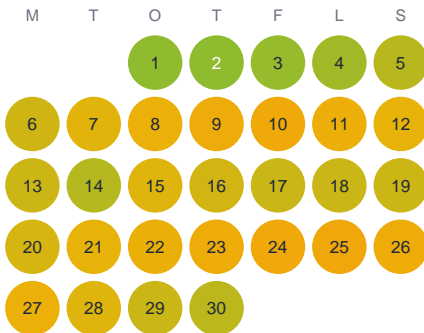

Huggtabell 2026 — Malmsjön

Malmsjön · Stockholm · huggtabell.se · modell v1 (2026-06)

Januari

Februari

Mars

April

Maj

Juni

Juli

Augusti

September

Oktober

November

December