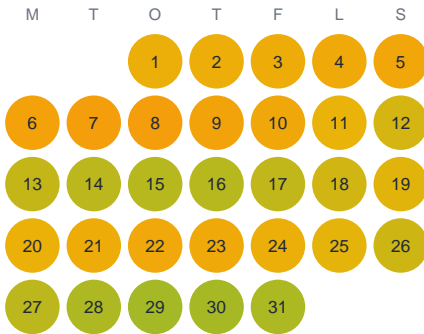

Huggtabell 2026 — Malmsjön

Malmsjön · Stockholm · huggtabell.se · modell v1 (2026-06)

Januari

Februari

Mars

April

Maj

Juni

Juli

Augusti

September

Oktober

November

December