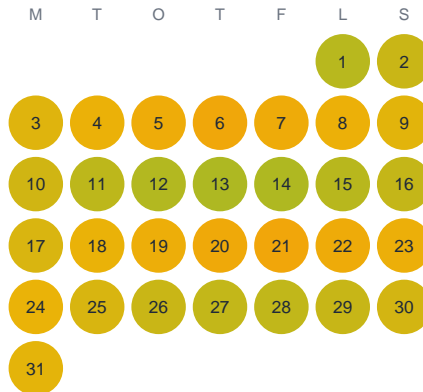

Huggtabell 2026 — Malmsjön

Malmsjön · Stockholm · huggtabell.se · modell v1 (2026-06)

Januari

Februari

Mars

April

Maj

Juni

Juli

Augusti

September

Oktober

November

December