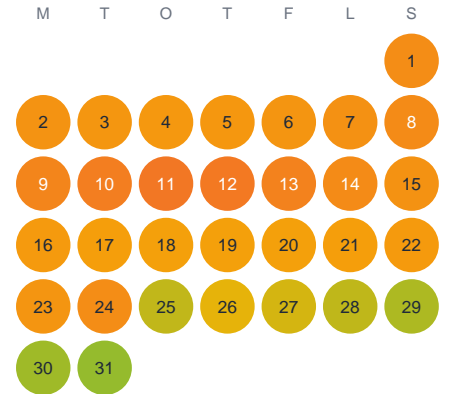

Huggtabell 2026 — Malmsjön

Malmsjön · Stockholm · huggtabell.se · modell v1 (2026-06)

Januari

Februari

Mars

April

Maj

Juni

Juli

Augusti

September

Oktober

November

December