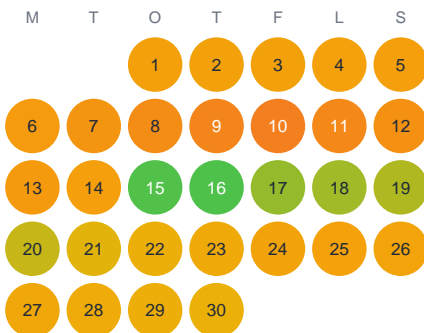

Huggtabell 2026 — Malmjörn

Malmjörn · Gävleborg · huggtabell.se · modell v1 (2026-06)

Januari

Februari

Mars

April

Maj

Juni

Juli

Augusti

September

Oktober

November

December