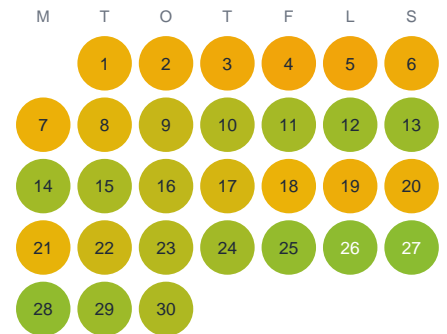

Huggtabell 2026 — Malmjörn

Malmjörn · Gävleborg · huggtabell.se · modell v1 (2026-06)

Januari

Februari

Mars

April

Maj

Juni

Juli

Augusti

September

Oktober

November

December