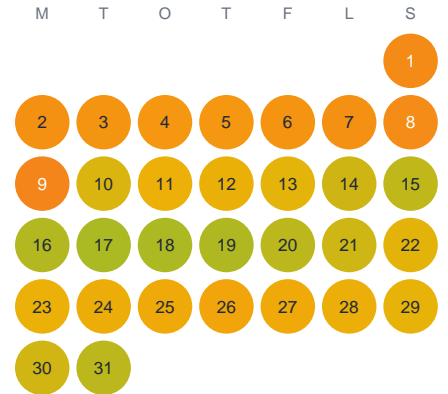

Huggtabell 2026 — Malbergssjön

Malbergssjön · Jönköping · huggtabell.se · modell v1 (2026-06)

Januari

Februari

Mars

April

Maj

Juni

Juli

Augusti

September

Oktober

November

December