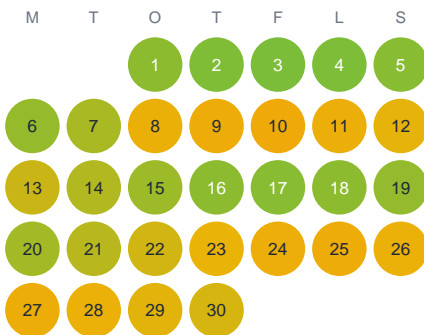

Huggtabell 2026 — Majenforsmaga

Majenforsmaga · Kronoberg · huggtabell.se · modell v1 (2026-06)

Januari

Februari

Mars

April

Maj

Juni

Juli

Augusti

September

Oktober

November

December