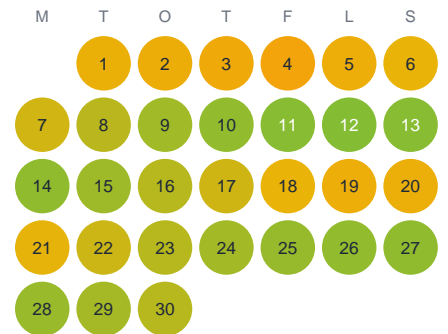

Huggtabell 2026 — Majaure

Majaure · Norrbotten · huggtabell.se · modell v1 (2026-06)

Januari

Februari

Mars

April

Maj

Juni

Juli

Augusti

September

Oktober

November

December