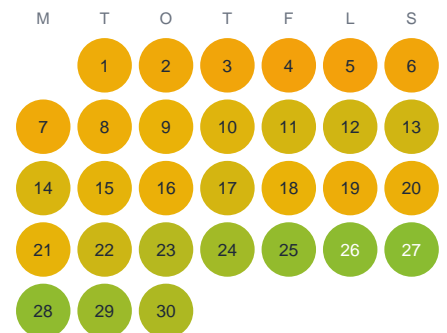

Huggtabell 2026 — Maisor

Maisor · Västerbotten · huggtabell.se · modell v1 (2026-06)

Januari

Februari

Mars

April

Maj

Juni

Juli

Augusti

September

Oktober

November

December